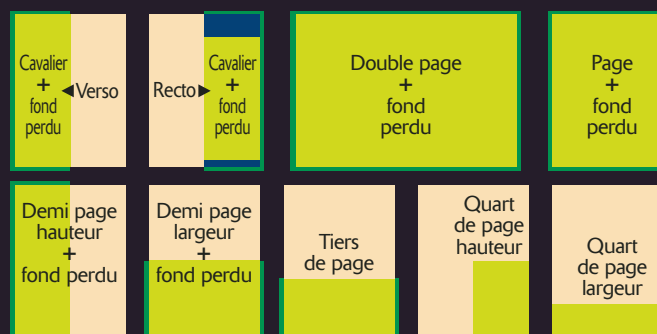

- Le Magazine
- La Newsletter
- Le Site Internet
- Les Conférences

● Le Site Internet

1	Bannière large	3.000 €/mois 730 x 90 pixels
2	Rectangle haut	1.800 €/mois 300 x 200 pixels
3	Rectangle central	1.300 €/mois 300 x 200 pixels
4	Rectangle bas	1.000 €/mois 300 x 200 pixels
5	Bannière simple	1.500 €/mois 468 x 60 pixels

Éléments à fournir pour le site internet :
fichiers format **gif** ou **swf**

● Organisation de conférences

- **Pack 1** : 6.000 euros HT
 - Préparation de la conférence
 - Promotion
 - Envoi d'un e-mailing ciblé
 - Animation
 - Restitution dans nos médias
 - **Pack 2** : 3.000 euros HT
 - Promotion
 - Envoi d'un e-mailing ciblé
- Pour plus de renseignements, nous consulter.

● Le Magazine

Surface	Tarifs (euros ht)	Dimensions (L x H mm)
Double page*	8.000 €	420 x 297
Page*	5.000 €	210 x 297
Demi page hauteur	3.000 €	85 x 264
Demi page hauteur*	3.000 €	105 x 297
Demi page largeur	3.000 €	175 x 130
Demi page largeur*	3.000 €	210 x 145
Tiers de page largeur	2.000 €	175 x 100
Quart de page hauteur	1.500 €	85 x 130
Quart de page largeur	1.500 €	175 x 65
2 ^e de couverture*	6.000 €	210 x 297
Face sommaire*	5.500 €	210 x 297
3 ^e de couverture*	5.500 €	210 x 297
4 ^e de couverture*	7.000 €	210 x 297
Autres	Nous consulter	

*Format plein papier : ajoutez un **fond perdu tournant** de 5 mm

● La Newsletter

A	Bannière haute	2.500 €/semaine 468 x 60 pixels
B	Bannière centrale	2.000 €/semaine 468 x 60 pixels
C	Bannière basse	1.600 €/semaine 468 x 60 pixels
D	Rectangle agenda	1.800 €/semaine 120 x 240 pixels